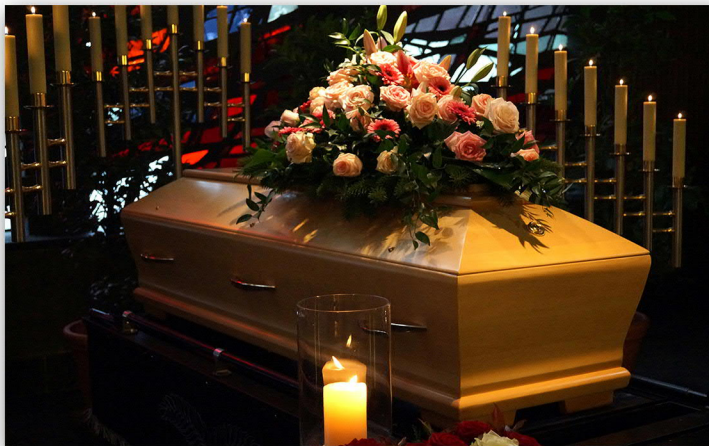

Galgenleite 12
97424 Schweinfurt
Tel.: 09721/1330
Fax: 09721/1230

www.trauerhilfemueller.de
info@trauerhilfemueller.de

TrauerHilfe
Kalli Müller
Bestatter - Meisterbetrieb

Sargbukett
Rosen und Gerbera

Abbildung 3